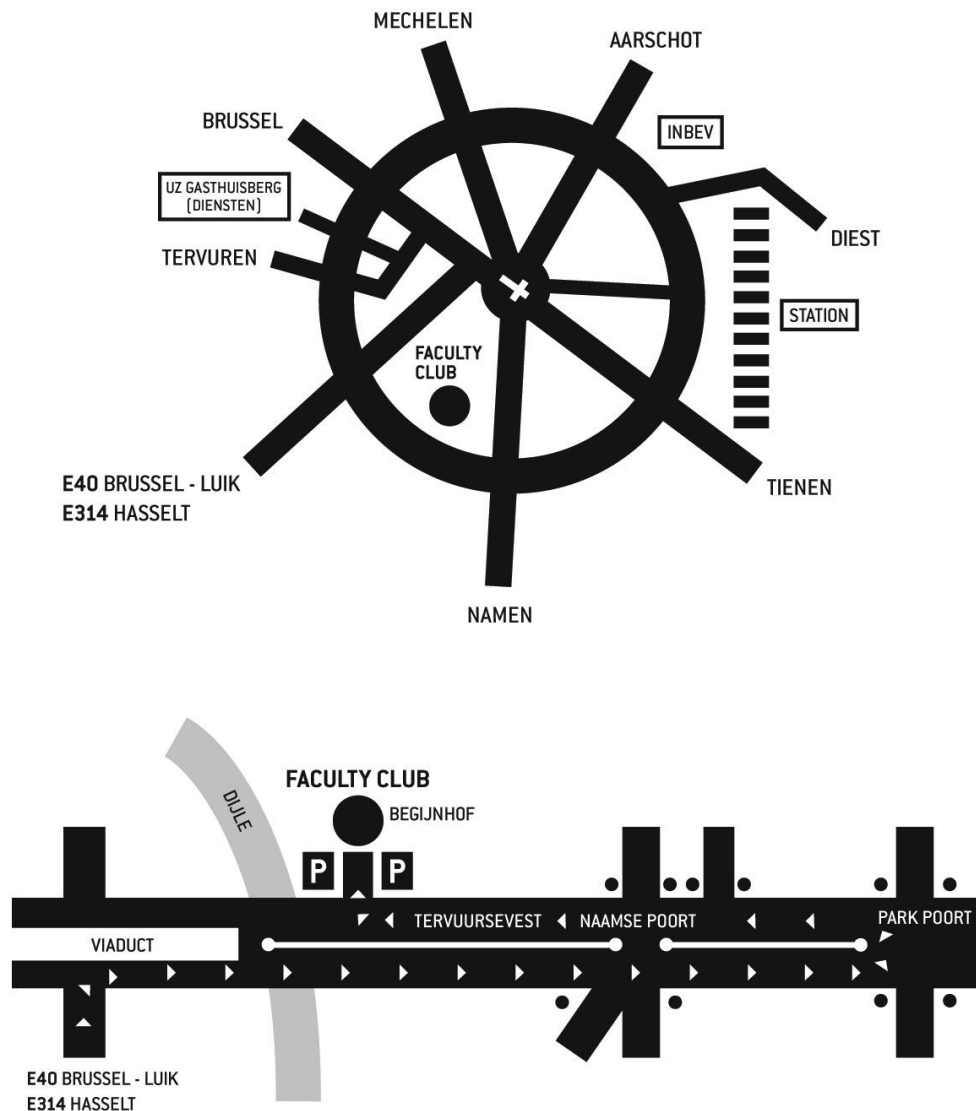

## Toegangsplan en routebeschrijving

E40 Brussel>Luik of E314 – uitrit Leuven – richting Leuven aanhouden – op het einde van de uitrit (na verschillende stoplichten) en het begin van de Leuvense ring (viaduct) verplicht rechts aanhouden – aan de tweede verkeerslichten (Park Poort) links teruggaaien op de ring (u-turn nemen) – Na 1 km rechts afslaan (blauw bord KULeuven/Groot Begijnhof) .

Gebruikt u een GPS? Geef dan het volgende adres in: Tervuursevest 70

Met openbaar vervoer: Lijnbus nummer 2 vanuit Leuven station afstapplaats Sint-Kwintenskerk (Naamsestraat) - u loopt verder door tot aan de lichten en neem rechts de Tervuursevest (ring van Leuven) nog 200 meter wandelen en u hebt rechts de inrit van Faculty Club. Of lijnbus nummer 600 (ringbus) afstapplaats Universitair Sportcentrum. U neemt de voetgangerstunnel onder de ring. Aan de overkant neemt u links. 100 m verder, juist over de Dijle (aan het blauwe bord) wandelt u onze parking op.